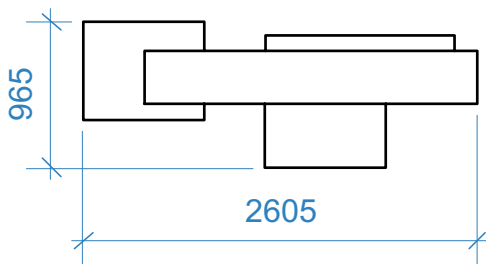

## TYPE EN AFWERKING

Formaat	Type	Afwerking
2605x965x120 mm	Akoestisch wandlicht	Flock

<b>Basismateriaal</b>	Geluidsabsorberend schuim
<b>Flockkleur</b>	Zie kleurkaart
<b>Lichtbron</b>	Talex module sterk LLE 280 450 mA, 6360 lumen, 42 Watt
<b>Kleurtemperatuur</b>	3000 of 4000 K
<b>Opties</b>	Standaard DALI en switch dimbaar met geïntegreerde corridorfunctie